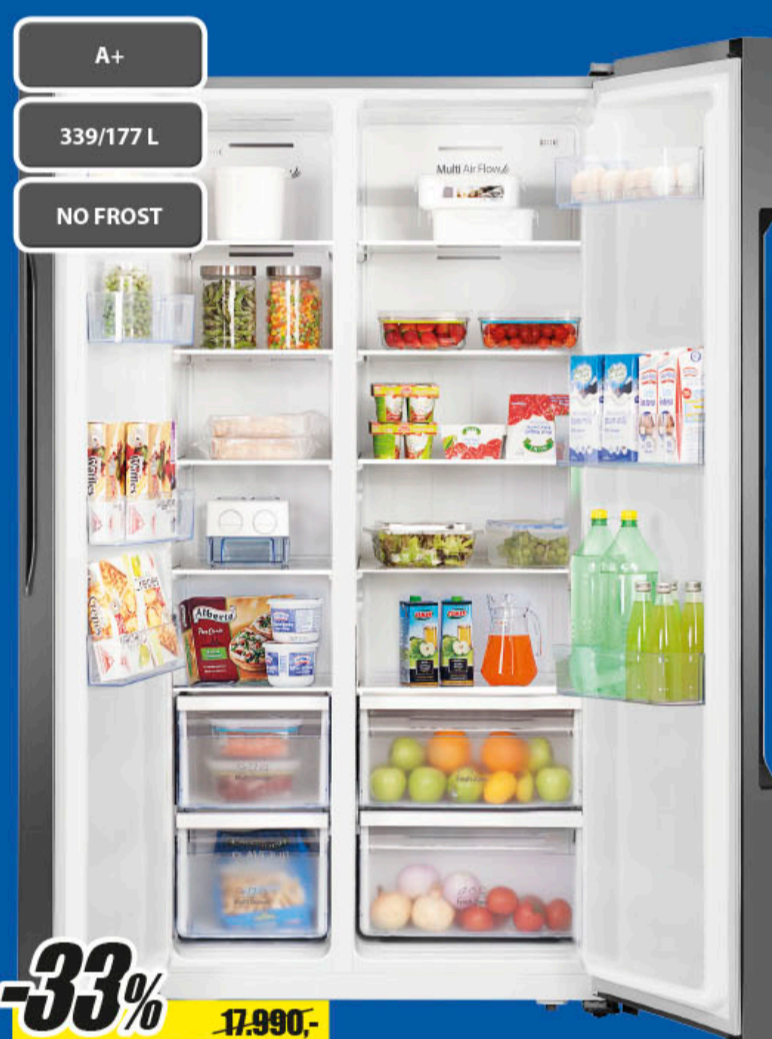

PHILCO

178,6 cm

-33%
17.990,-
11.999,- **14.999,-**
*NA SPLÁTKY **HOTOVĚ**

AMERICKÁ CHLADNIČKA • LED displej • nerez provedení • hlučnost 43 dB • spotřeba energie 411 kWh/rok • výrobek ledu • rozměry (v x š x h): 178,6 x 91 x 64,3 cm [PPL 5161 X]