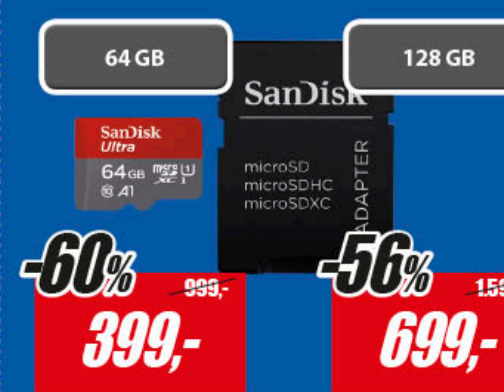

-69%
1.299,-
399,-

YENKEE

POWERBANKA • nabíjení 2 zařízení současně [YPB 0160BK]

-43%
529,-
299,-

POWERBANKA • 1x 1 A + 2x 2,1 A USB výstup [YPB 0111BK]

-41%
849,-
499,-

SanDisk MICROSDXC

-60%
999,-
399,-