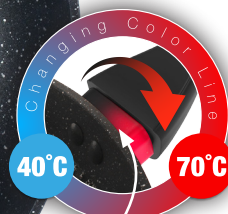

*signalizuje
zahřátí pánve!*